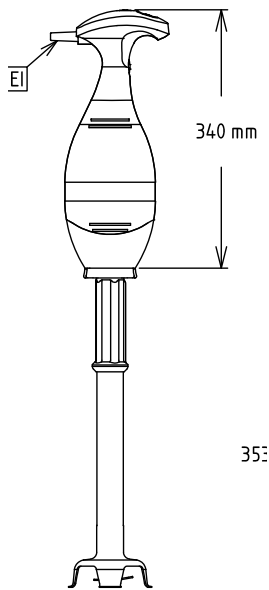

EI = Sähköliitäntä

Päältä

Sähkö

Jännite:	220-240 V/1 ph/50/60 Hz
Kokonaisteho:	0.75 kW

Kapasiteetti

Kapasiteetti (max.)	290 Litre

Avaintieto

Ulkomitat, leveys:	138 mm
Ulkomitat, syvyys:	120 mm
Ulkomitat, korkeus:	965 mm
Nettopaino (kg):	3.7

Sisältyvät varusteet

- 1 kpl Bermixer Pro sauvasekoittimen sekoitusvarsi 653 mm PNC 650135

Lisävarusteet

- Vahvistettu vispilä B3000 sauvasekoittimeen PNC 650108 ☐
- Bermixer Pro sauvasekoittimen sekoitusvarsi 353 mm PNC 650132 ☐
- Bermixer Pro sauvasekoittimen sekoitusvarsi 453 mm PNC 650133 ☐
- Bermixer Pro sauvasekoittimen sekoitusvarsi 553 mm PNC 650134 ☐
- Bermixer Pro sauvasekoittimen sekoitusvarsi 653 mm PNC 650135 ☐
- Säädettävä kisko astioille 375 - 650 mm (käytetään yhdessä 653294) PNC 653292 ☐
- Pidike/tuki sauvasekoittimelle astioihin (ei vispilän kanssa) PNC 653294 ☐