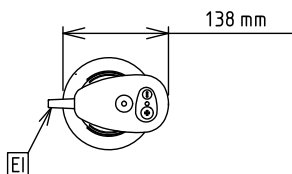

Sähkö

Jännite:	220-240 V/1 ph/50/60 Hz
Kokonaisteho:	0.75 kW

Kapasiteetti

Kapasiteetti (max.)	290 Litre

Avaintieto

Ulkomitat, leveys:	138 mm
Ulkomitat, syvyys:	120 mm
Ulkomitat, korkeus:	965 mm
Nettopaino (kg):	3.7

Sisältyvät varusteet

- 1 kpl Bermixer Pro sauvasekoittimen sekoitusvarsi 653 mm PNC 650135

Lisävarusteet

- Vahvistettu vispilä B3000 sauvasekoittimeen PNC 650108 ☐
- Bermixer Pro sauvasekoittimen sekoitusvarsi 353 mm PNC 650132 ☐
- Bermixer Pro sauvasekoittimen sekoitusvarsi 453 mm PNC 650133 ☐
- Bermixer Pro sauvasekoittimen sekoitusvarsi 553 mm PNC 650134 ☐
- Bermixer Pro sauvasekoittimen sekoitusvarsi 653 mm PNC 650135 ☐
- Säädettävä kisko astioille 375 - 650 mm (käytetään yhdessä 653294) PNC 653292 ☐
- Pidike/tuki sauvasekoittimelle astioihin (ei vispilän kanssa) PNC 653294 ☐