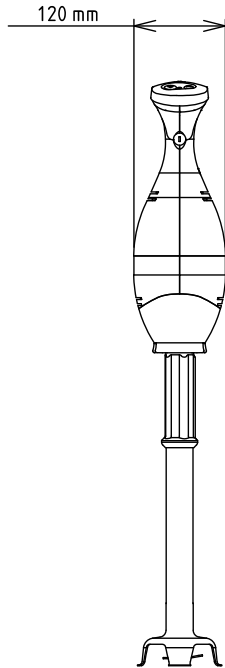

Edestä

Sivulta